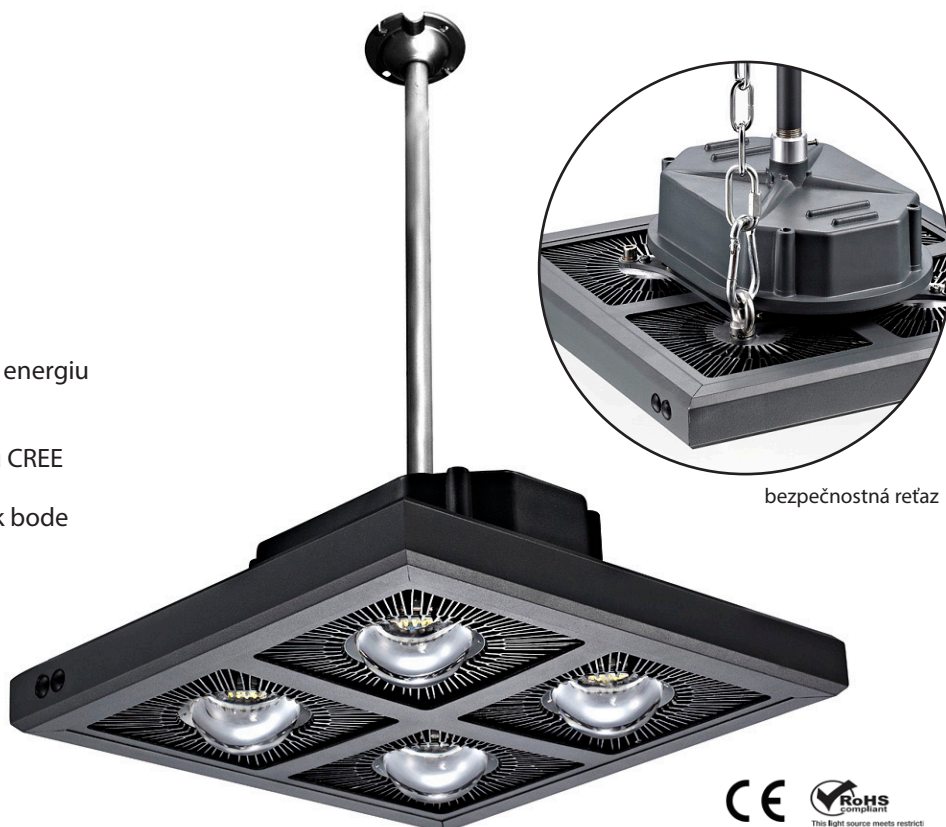

MODEL: 100A-120W
100A-160W
100A-200W
100A-240W
100A-320W
100A-400W

- celkovo šetrí až do 70% nákladov na energiu
- životnosť viac ako 50 000 hodín
- záruka na celé svietidlo 5 rokov
- LED čipy od renomovaného výrobcu CREE alebo Bridgelux
- chromatickosť svetla v ktoromkoľvek bode Kelvinovej škály
- nulová údržba
- neprodukuje UV žiarenie a teda nepríťahuje hmyz
- žiadne blikanie
- bez oneskoreného štartovania
- šetrné k životnému prostrediu

MODEL	100A-120W	100A-160W	100A-200W	100A-240W	100A-320W	100A-400W
vstupné napätie	AC: 90V~265V / 50Hz					
príkion	130 W	170 W	210 W	250 W	337 W	400W
svetelný tok	10 800 lm	14 400 lm	18 000 lm	21 600 lm	26 300 lm	32 600 lm
účinník	>0,95					
Trieda krytia	IP 20 / IP 65					
životnosť (hod.)	> 50.000 h					
prevádzkova teplota	- 40°C ~ 50°C					
typ čipov	CREE / Bridgelux					
typ predradníku	Mean Well					
záruka	5 rokov					
rozmer (mm)	376x42x173	376x42x173	376x42x173	376x42x173	380x67x182	380x87x217
hmotnosť	8,9 kg					12,8 kg