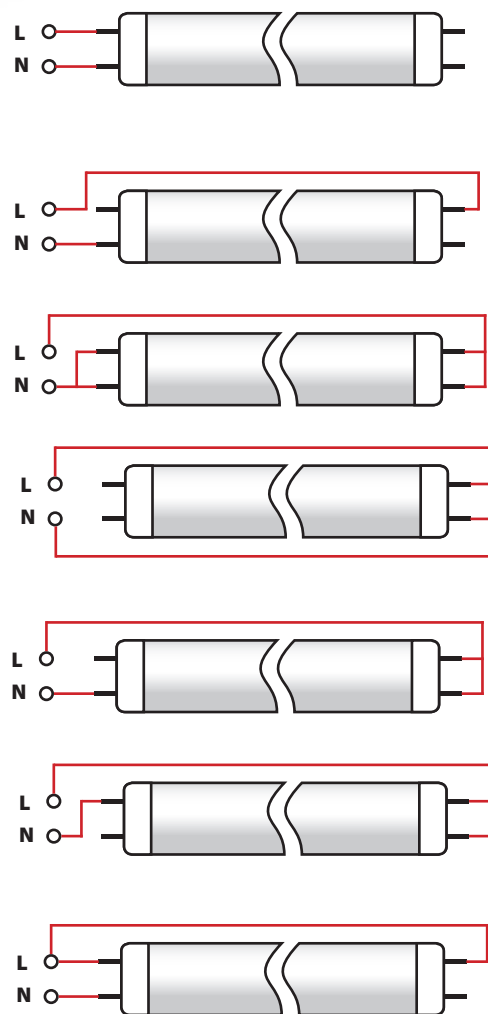

LED trubice TG série

- pracujú bez predradníka (tlmivky) a štartéra
- celkovo šetria až 60% nákladov na energiu
- rozmerovo identické s trubicami T8
- životnosť viac ako 40.000 hodín
- 3 roky záruka
- žiadne blikanie a vysokofrekvenčné rušenie
- bez oneskoreného štartovania
- šetrné k životnému prostrediu

Špeciálne vlastnosti TG série

- ✓ 180° vyžarovací uhol - unikát na trhu LED trubic
- ✓ japonský difúzor - priepustnosť svetla až 92%
- ✓ šetrné k očiam vďaka mliečnemu difúзору
- ✓ japonský kondenzátor RUBYCON pre predĺženú životnosť
- ✓ 7 rôznych možných spôsobov zapojenia
- ✓ nevodivý hliníkový chladič do 150V
- ✓ 100% výstupná kontrola
- ✓ ohňuvzdorné teleso trubice
- ✓ nízky úbytok svetelného toku počas životnosti

7 spôsobov zapojenia trubic TG série

100% výstupná kontrola

úplne bezpečné

ohňuvzdorné teleso trubice

MODEL: T8-TG 8
T8-TG 18
T8-TG 20
T8-TG 21
T8-TG 23

| MODEL | T8-TG 8 | T8-TG 18 | T8-TG 20 | T8-TG 21 | T8-TG 23 |
|---------------------|--------------------|----------|----------|----------|----------|
| dĺžka | 600mm | 1200mm | | | 1500mm |
| vstupné napätie | AC: 100V~240V 50Hz | | | | |
| príkon | 8W ±10% | 18W ±10% | 20W ±10% | 21W ±10% | 23W ±5% |
| počet LED | 120ks | 216ks | 264ks | 312ks | 336ks |
| typ LED čipov | SMD 3528 | | | | |
| účinník | >0,85 | | | | |
| životnosť | >40 000h | | | | |
| prevádzková teplota | -20°C ~ 40°C | | | | |
| uhol vyžarovania | ≥180° | | | | |
| záruka | 3 roky | | | | |