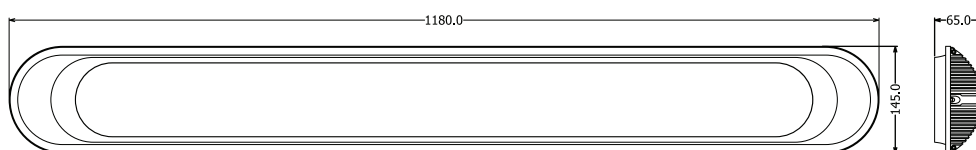

Kontakty:

FREYA Slovakia s.r.o.

Bánovská 134
Trenčianská Turná
913 21 Slovenská Republika

Tel.: +421 32 2861 484

email: led@freyaled.com

www.freyaled.com

MODEL U-BOAT priebeh svetelného toku na vzdialenosť

	U-BOAT 35	U-BOAT 45	U-BOAT 70
1m	771,67	1004,04	1553,41
2m	192,92	252,51	388,35
3m	85,74	113,34	172,60
4m	48,23	64,63	97,09